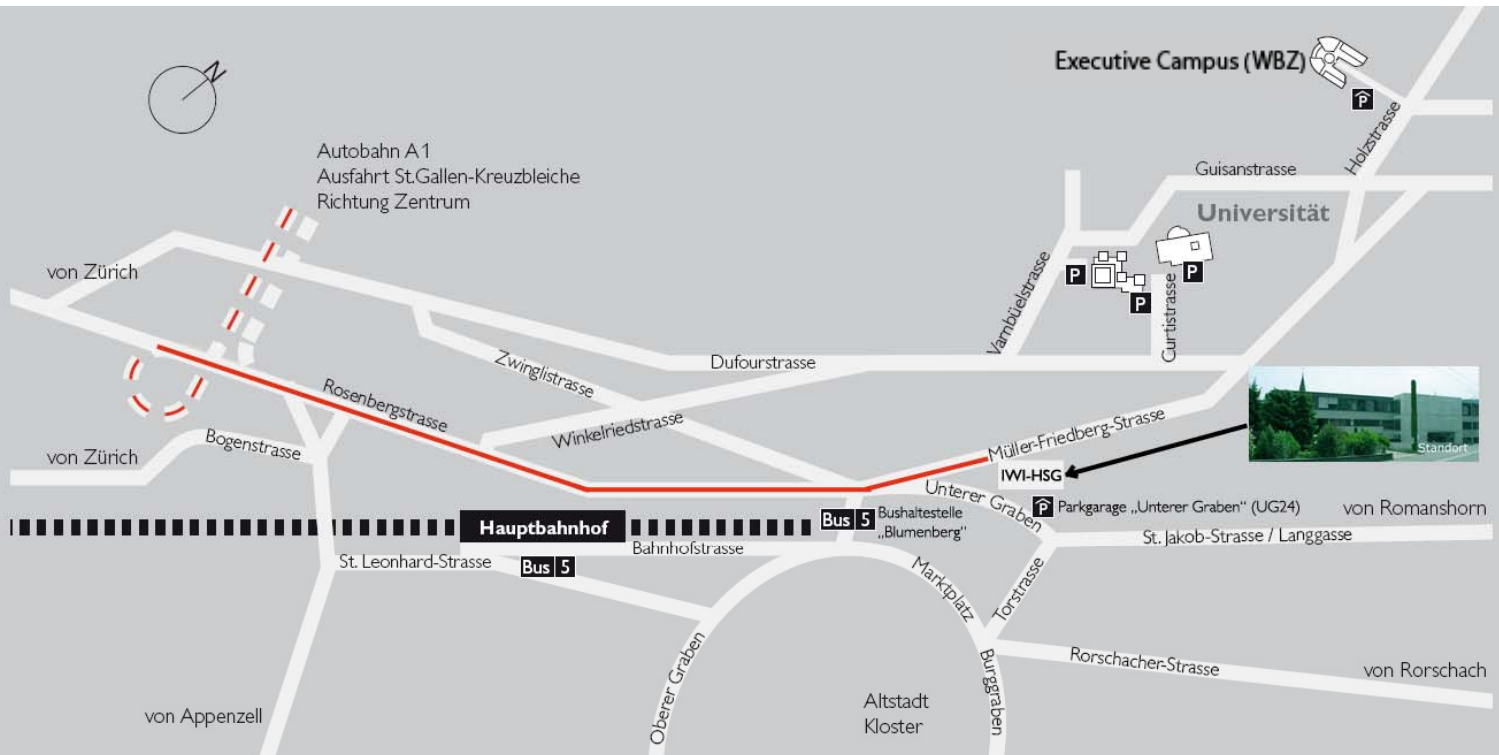

IWI-HSG
Institut für Wirtschaftsinformatik
 Universität St.Gallen
 Müller-Friedberg-Strasse 8
 CH-9000 St.Gallen
 Tel. ++41(0)71 224 38 00
 Fax ++41(0)71 224 21 89

Mit der Bahn. Das IWI erreichen Sie vom Hauptbahnhof in 10 Minuten zu Fuss. Verlassen Sie den Bahnhof durch den „Hinterausgang“ Richtung Rosenbergstrasse. Wenden Sie sich nach rechts und folgen Sie der Rosenbergstrasse bis zur Liegenschaft „Palace“. Dort biegen Sie (halb-) links in die Müller-Friedbergstrasse ein. Die Nr. 8 ist die zweite grössere Liegenschaft auf der rechten Seite. Falls Sie dennoch den Bus benützen möchten: am Hauptbahnhof Buslinie 5 bis zur Haltestelle „Blumenberg“ benutzen.

Mit dem Pkw. Benutzen Sie die Autobahnausfahrt St.Gallen-Kreuzbleiche in Richtung Zentrum. Nehmen Sie die linke Spur Richtung Romanshorn. Fahren Sie auf der Rosenbergstrasse am Bahnhof (zur Rechten) vorbei bis zur nächsten Ampel (Liegenschaft „Palace“ zur Linken). Dort (halb-) links in die Müller-Friedberg-Strasse einbiegen. Die Nr. 8 ist die zweite grössere Liegenschaft auf der rechten Seite. Gebührenpflichtige Parkplätze vor dem Haus oder in der Parkgarage UG24 am Unteren Graben.